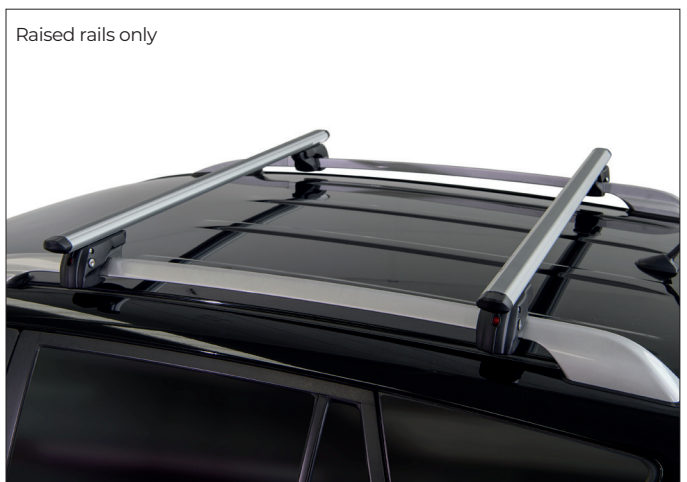

BARRE DA TETTO
ROOF BARS
BARRAS DE TECHO
BARRES DE TOIT
DACHTRÄGER

MENABO
free time on the move

DOZER XXL

Barre da tetto dall'ottimo rapporto qualità-prezzo, con profilo in alluminio, provviste di scanalatura per il montaggio rapido degli accessori tramite viti a "T" e gomma anti-fischio. Dotate di serratura antifurto.

Aluminium roof bars, at the best value for money, with groove ready for "T-mounting" of any accessory, and with possibility to fit the noise reduction kit. Equipped with anti-theft lock.

Dozer XXL	Art.000075000000	
 Peso prodotto Product weight	4,9kg / 10.8lb	
Materiale Material	Alluminio Aluminium	
 Portata massima Max load	max 90kg/198lb	
 Serratura antifurto Anti-theft lock	✓	
 Tetti auto compatibili Compatible vehicle roof types	Raised rails	✓
	Flush rails	x
	Smooth roof	x
	Fixed points	x